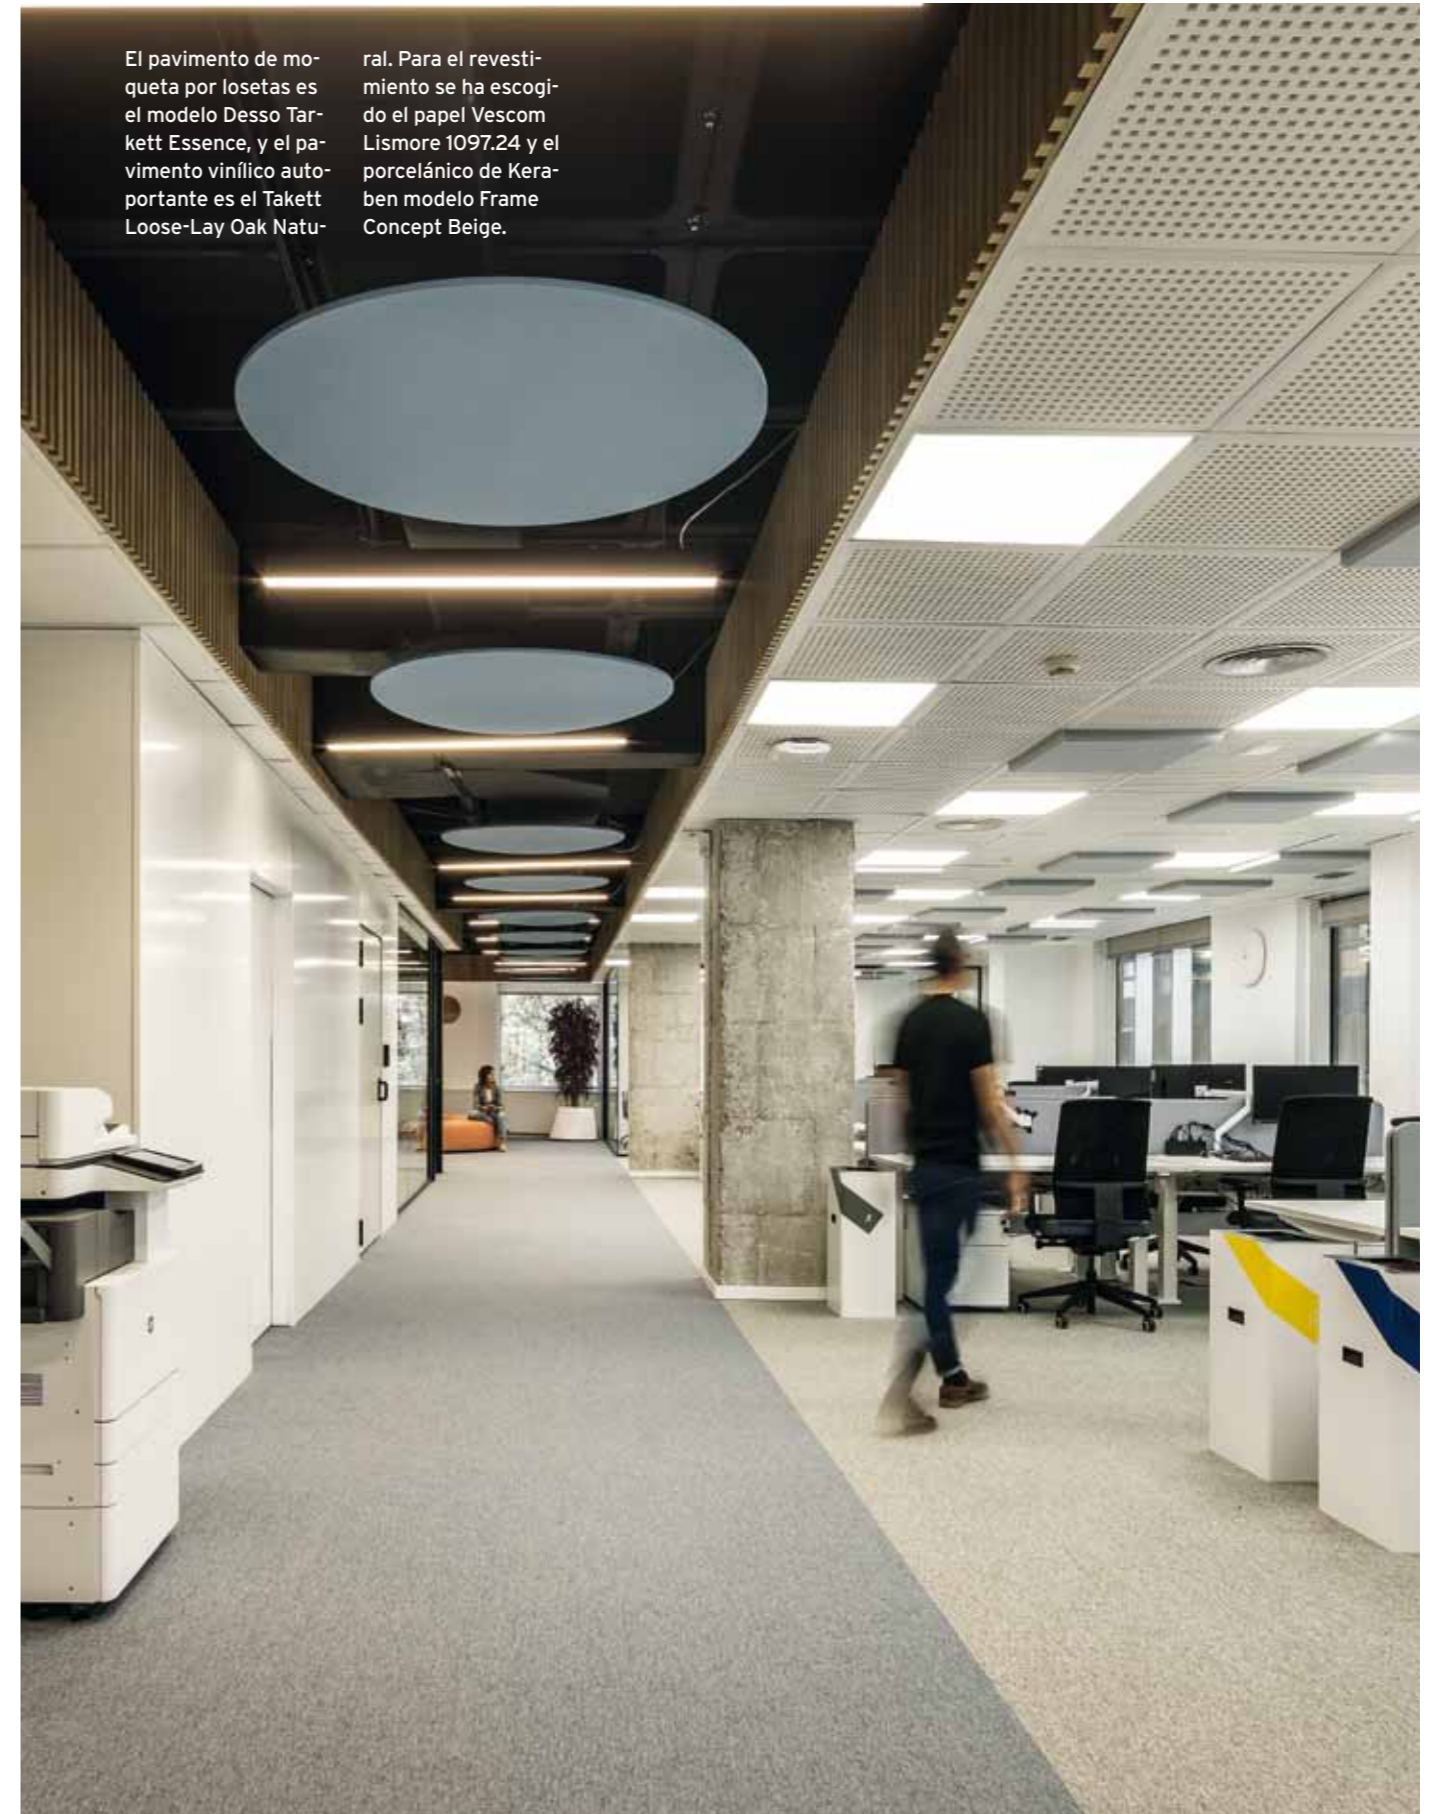

El pavimento de moqueta por losetas es el modelo Desso Tarkett Essence, y el pavimento vinílico autoportante es el Takett Loose-Lay Oak Natural. Para el revestimiento se ha escogido el papel Vescom Lismore 1097.24 y el porcelánico de Keraben modelo Frame Concept Beige.