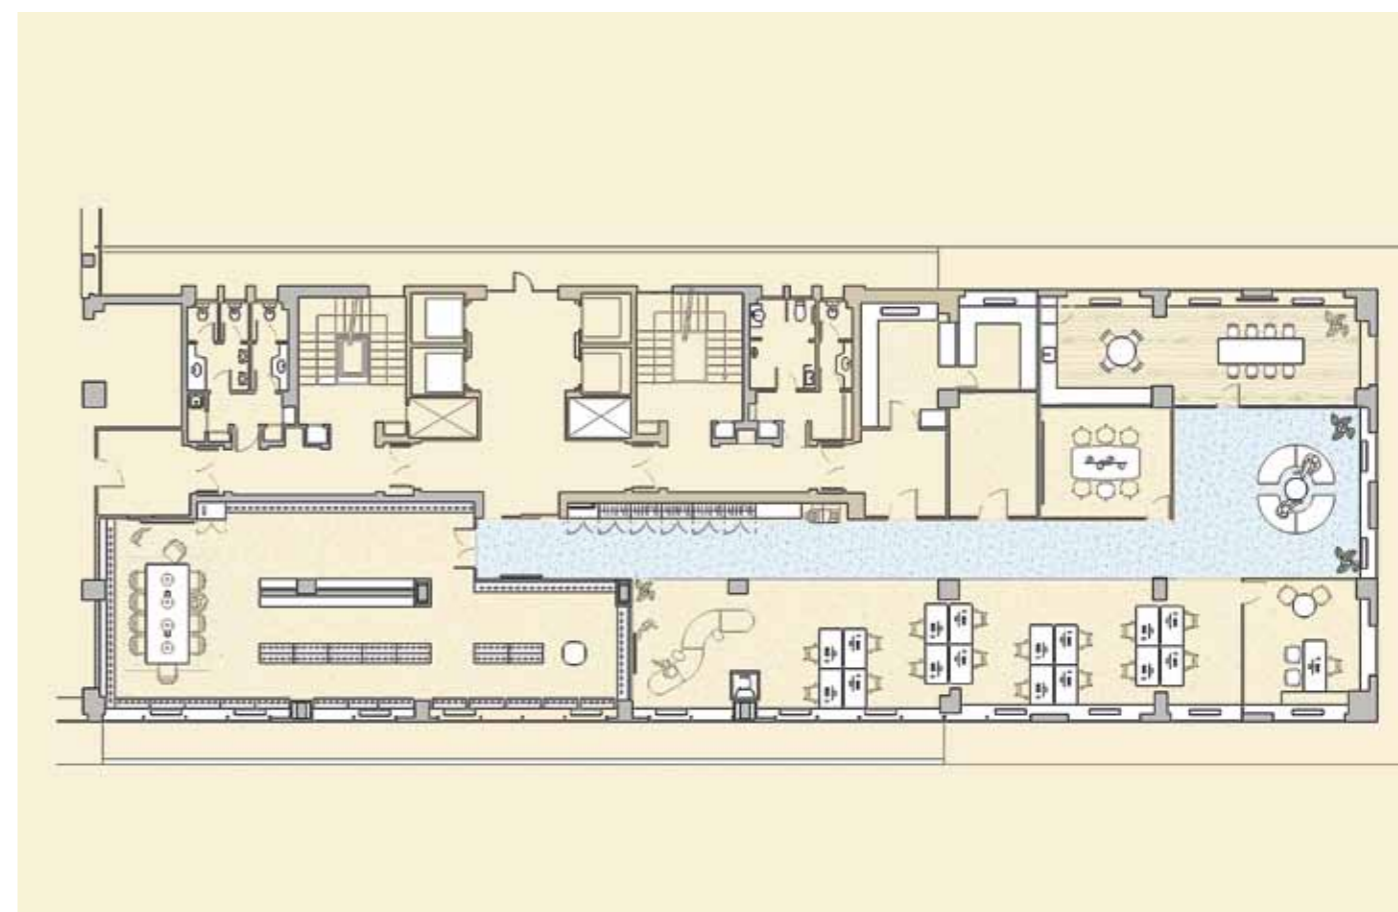

La mesa Radial Conference y las sillas Capri Executive son de Andreu World, las mesas de trabajo son de Dynamobel, modelo Move Evo y, de la misma firma, es la cabina modelo Eva. Los taburetes son los Hari de Ondarreta, las sillas de trabajo Air, las sillas de reunión Taia, los sofás modulares Entropy y las mesitas Lan, son de Inclass.